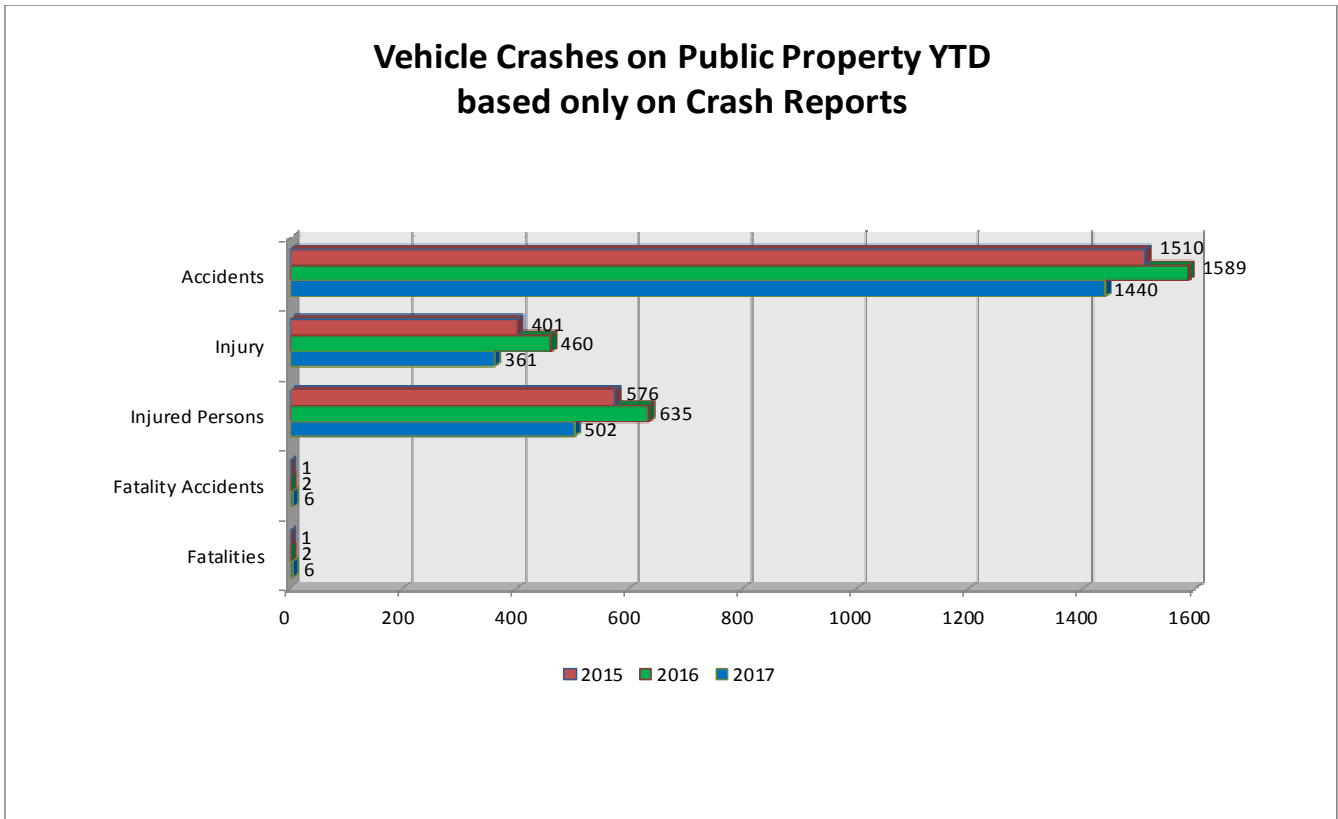

## Vehicle Crash Data

	Jan	Feb	Mar	Apr	May	Jun	Jul	Aug	Sep	Oct	Nov	Dec	Total
2015	336	311	313	319	336	336	332	318	384	358	368	321	4,032
2016	322	337	349	420	435	452	372	473	418	431	367	390	4,766
2017	392	342	434	355	409	412	384	0	0	0	0	0	2,728