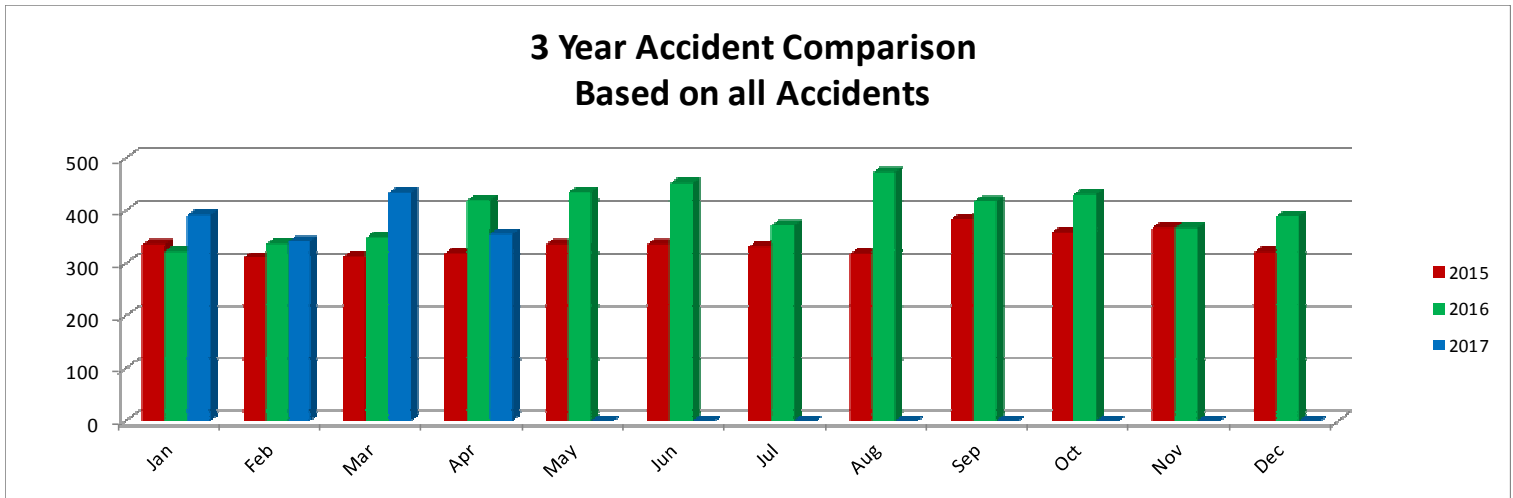

## Vehicle Crash Data

	Jan	Feb	Mar	Apr	May	Jun	Jul	Aug	Sep	Oct	Nov	Dec	Total
2015	336	311	313	319	336	336	332	318	384	358	368	321	4,032
2016	322	337	349	420	435	452	372	473	418	431	367	390	4,766
2017	392	342	434	355	0	0	0	0	0	0	0	0	1,523