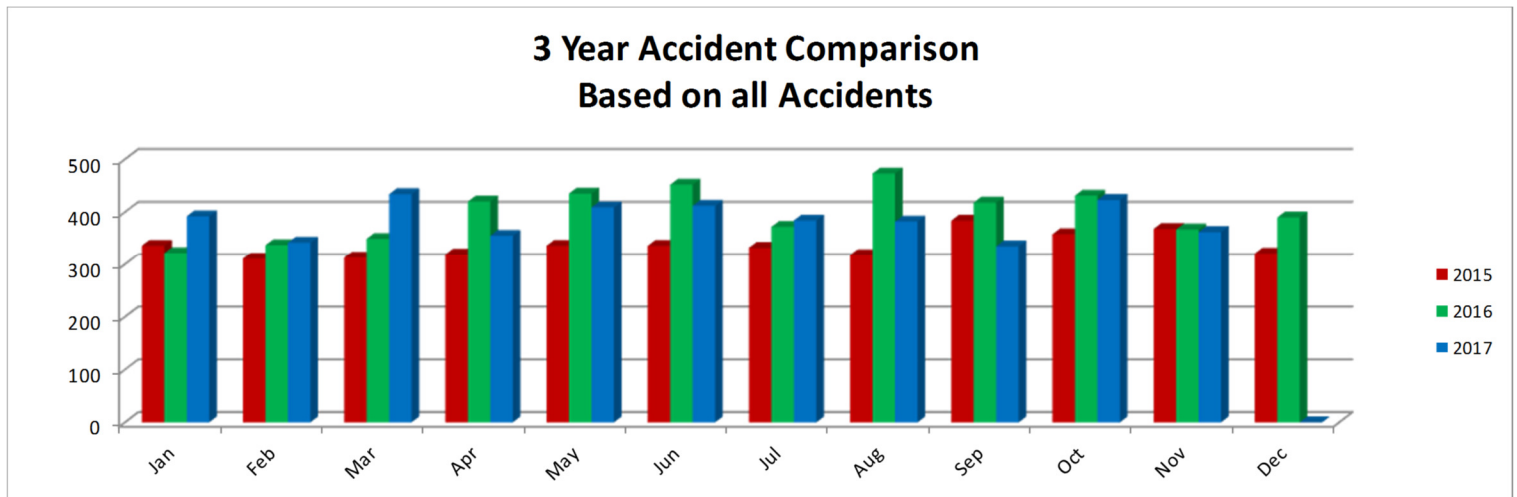

Vehicle Crash Data

	Jan	Feb	Mar	Apr	May	Jun	Jul	Aug	Sep	Oct	Nov	Dec	Total
2015	336	311	313	319	336	336	332	318	384	358	368	321	4,032
2016	322	337	349	420	435	452	372	473	418	431	367	390	4,766
2017	392	342	434	355	409	412	384	382	335	423	362	0	4,230