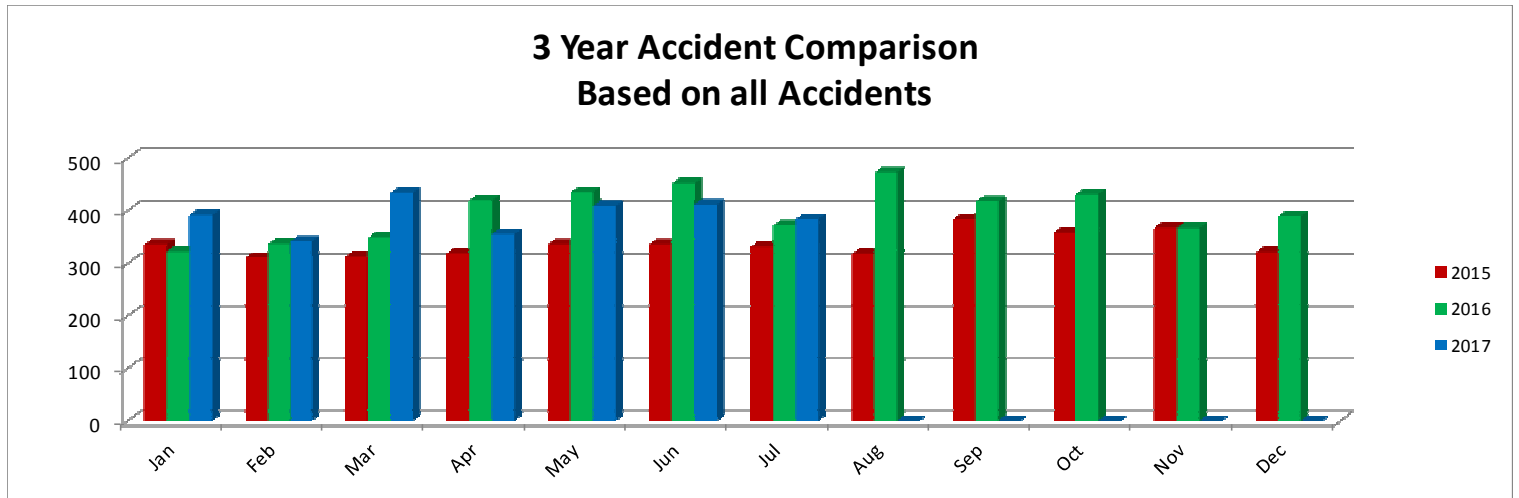

## Vehicle Crash Data

	Jan	Feb	Mar	Apr	May	Jun	Jul	Aug	Sep	Oct	Nov	Dec	Total
2015	336	311	313	319	336	336	332	318	384	358	368	321	4,032
2016	322	337	349	420	435	452	372	473	418	431	367	390	4,766
2017	392	342	434	355	409	412	384	0	0	0	0	0	2,728