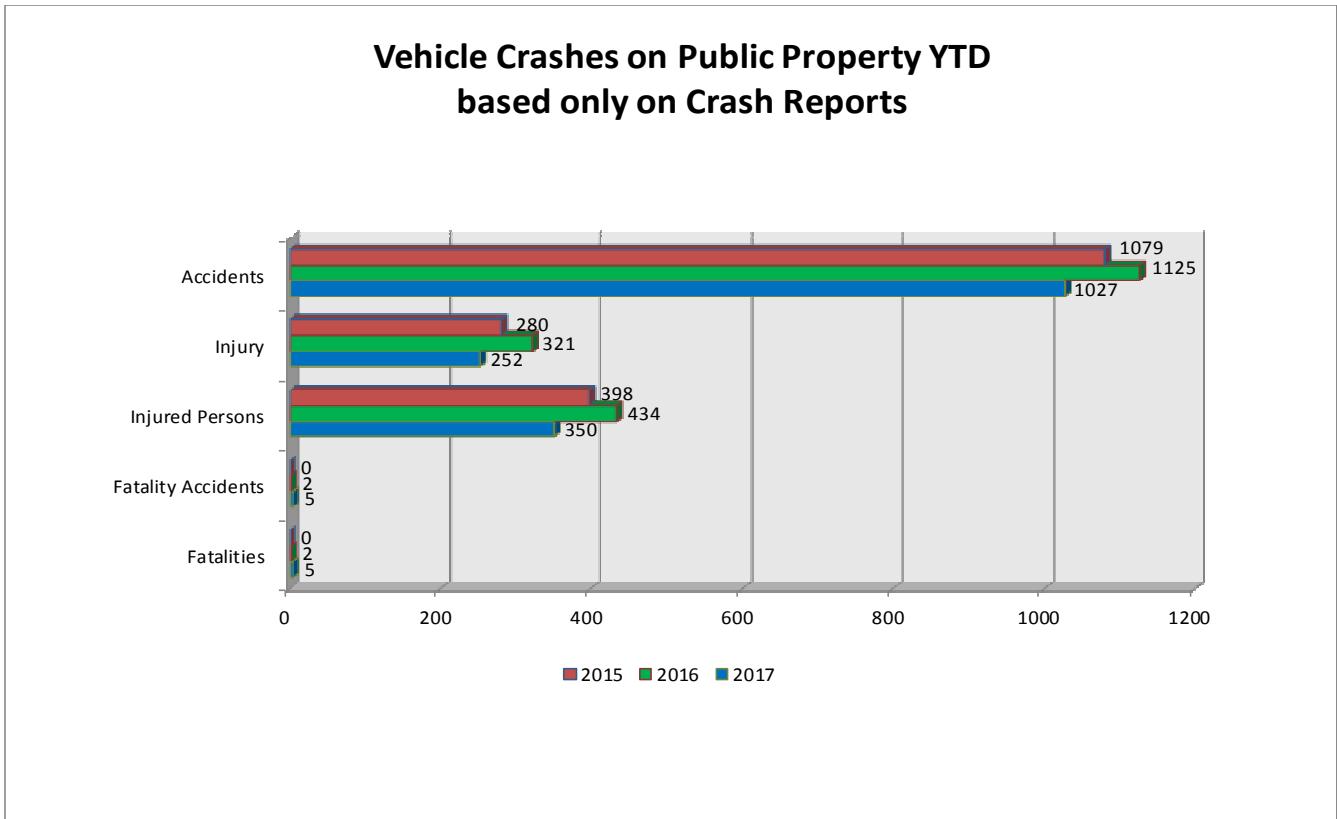

Vehicle Crash Data

	Jan	Feb	Mar	Apr	May	Jun	Jul	Aug	Sep	Oct	Nov	Dec	Total
2015	336	311	313	319	336	336	332	318	384	358	368	321	4,032
2016	322	337	349	420	435	452	372	473	418	431	367	390	4,766
2017	392	342	434	355	409	0	0	0	0	0	0	0	1,932