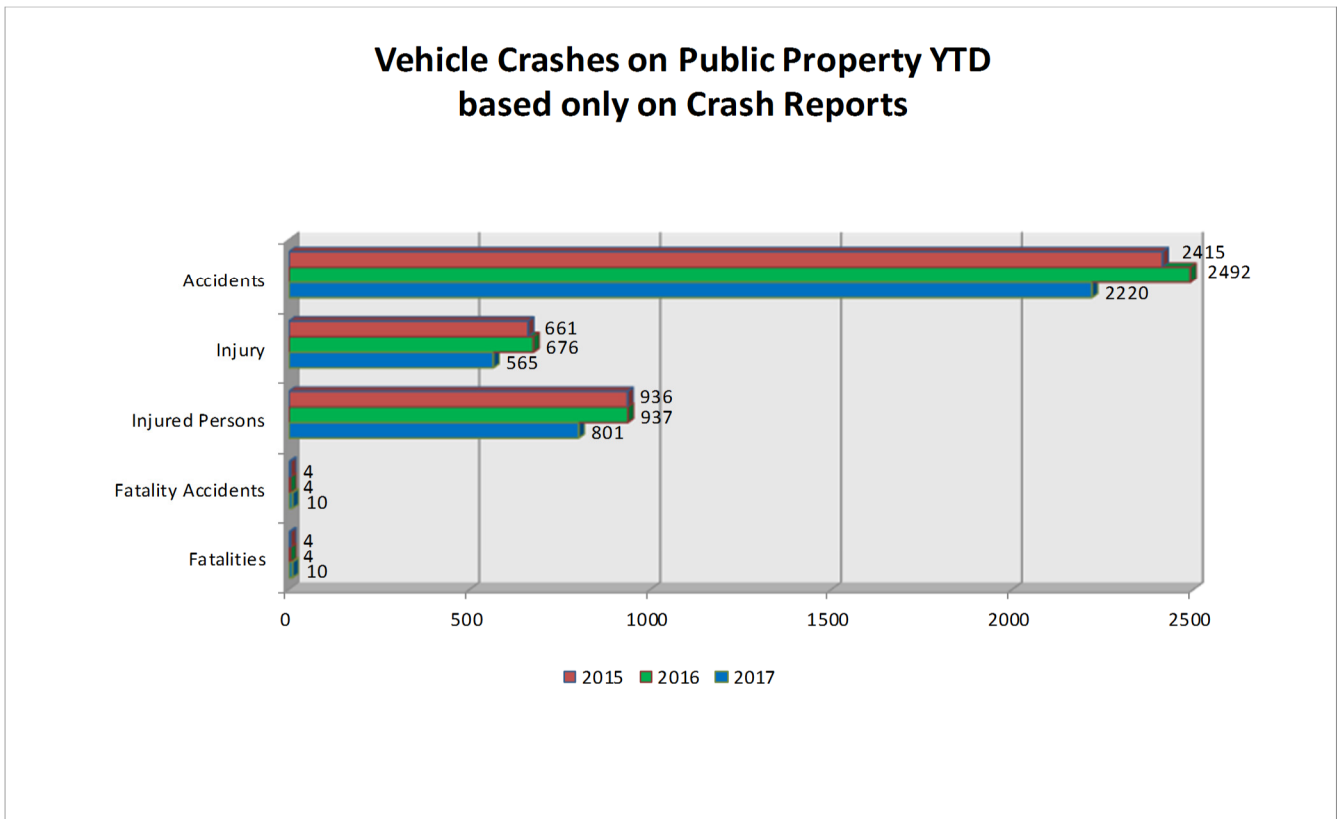

Vehicle Crash Data

	Jan	Feb	Mar	Apr	May	Jun	Jul	Aug	Sep	Oct	Nov	Dec	Total
2015	336	311	313	319	336	336	332	318	384	358	368	321	4,032
2016	322	337	349	420	435	452	372	473	418	431	367	390	4,766
2017	392	342	434	355	409	412	384	382	335	423	362	0	4,230