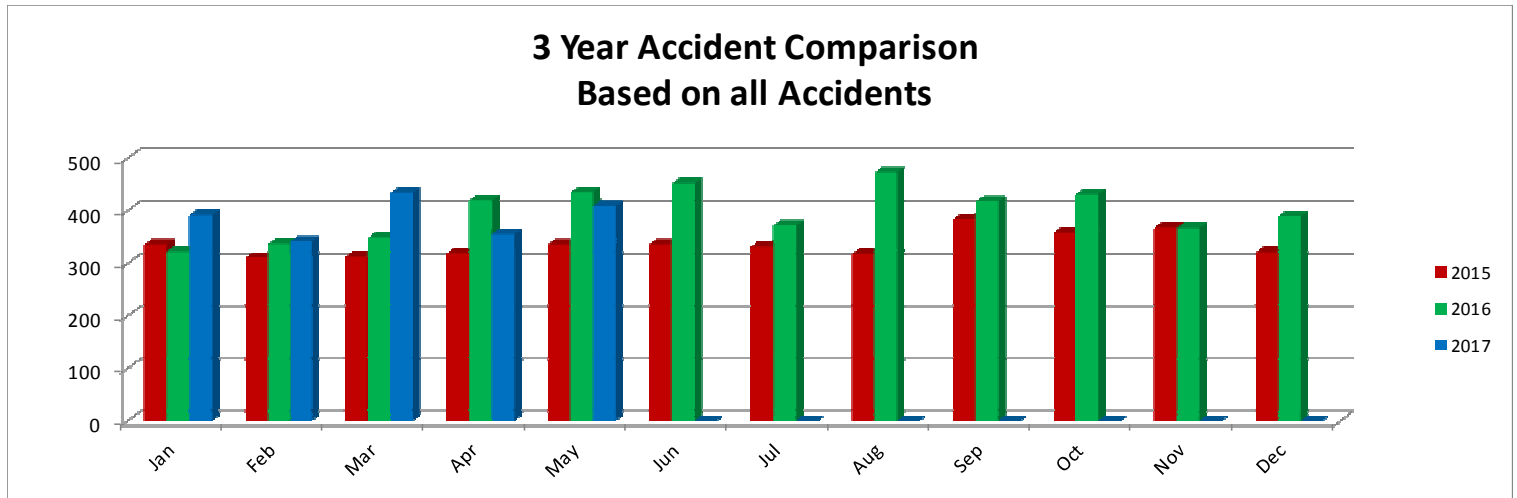

Vehicle Crash Data

	Jan	Feb	Mar	Apr	May	Jun	Jul	Aug	Sep	Oct	Nov	Dec	Total
2015	336	311	313	319	336	336	332	318	384	358	368	321	4,032
2016	322	337	349	420	435	452	372	473	418	431	367	390	4,766
2017	392	342	434	355	409	0	0	0	0	0	0	0	1,932