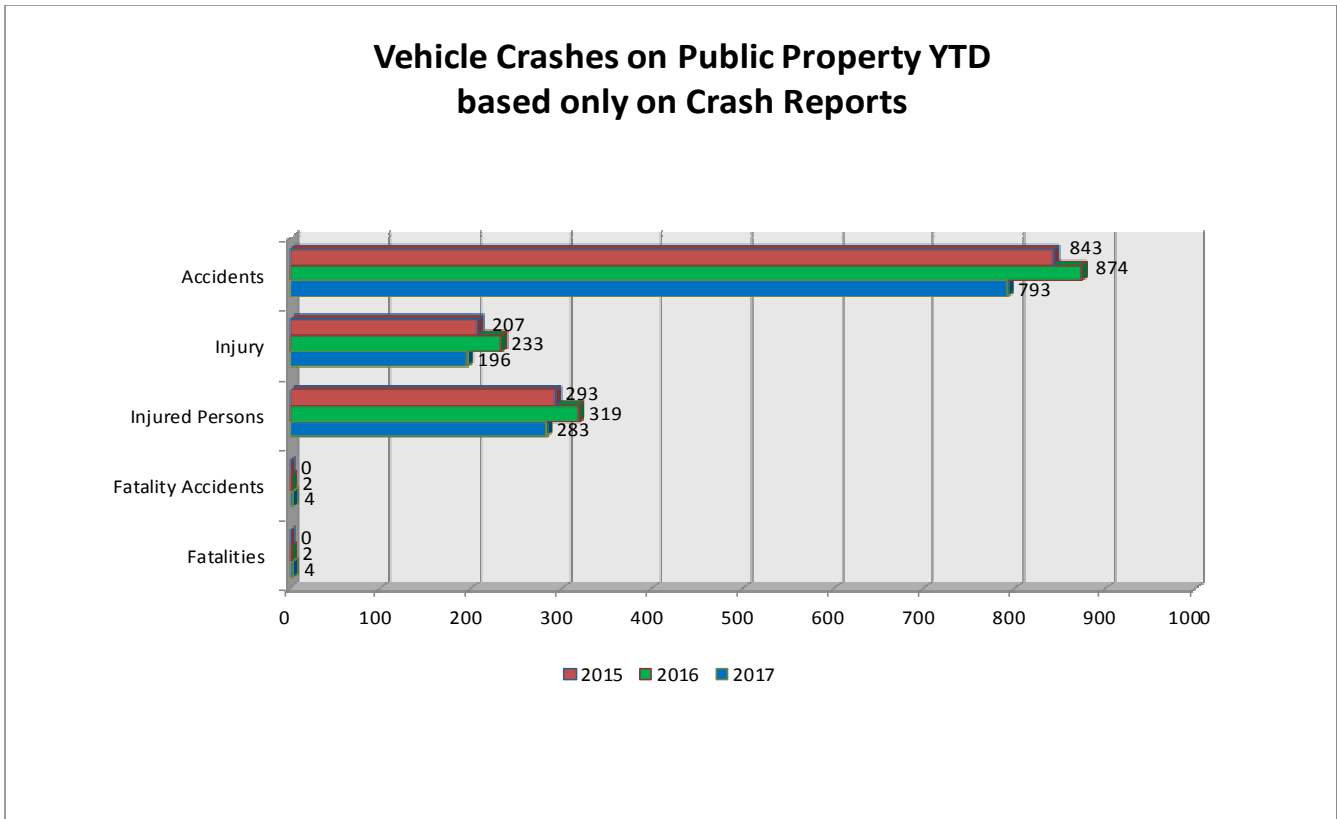

## Vehicle Crash Data

	Jan	Feb	Mar	Apr	May	Jun	Jul	Aug	Sep	Oct	Nov	Dec	Total
2015	336	311	313	319	336	336	332	318	384	358	368	321	4,032
2016	322	337	349	420	435	452	372	473	418	431	367	390	4,766
2017	392	342	434	355	0	0	0	0	0	0	0	0	1,523