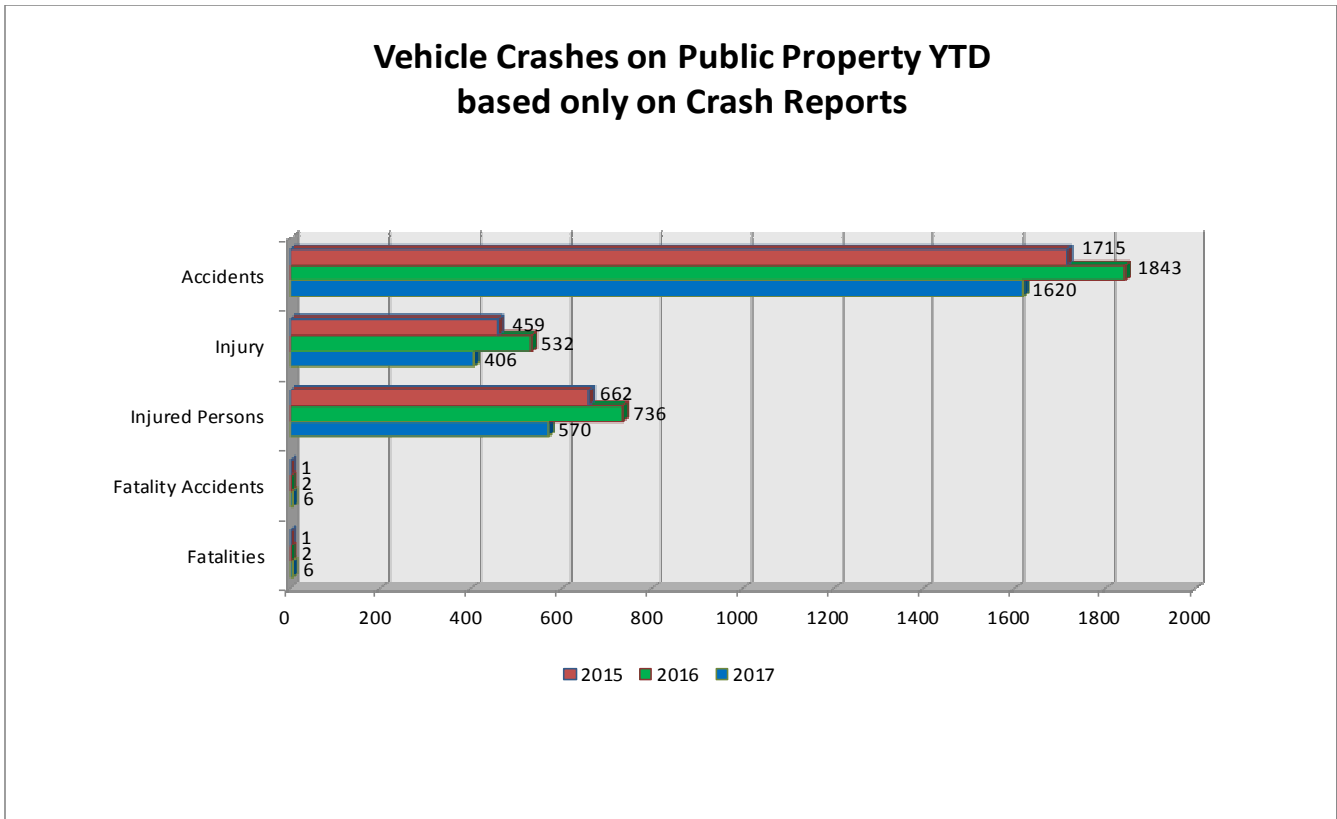

## Vehicle Crash Data

	Jan	Feb	Mar	Apr	May	Jun	Jul	Aug	Sep	Oct	Nov	Dec	Total
2015	336	311	313	319	336	336	332	318	384	358	368	321	4,032
2016	322	337	349	420	435	452	372	473	418	431	367	390	4,766
2017	392	342	434	355	409	412	384	382	0	0	0	0	3,110