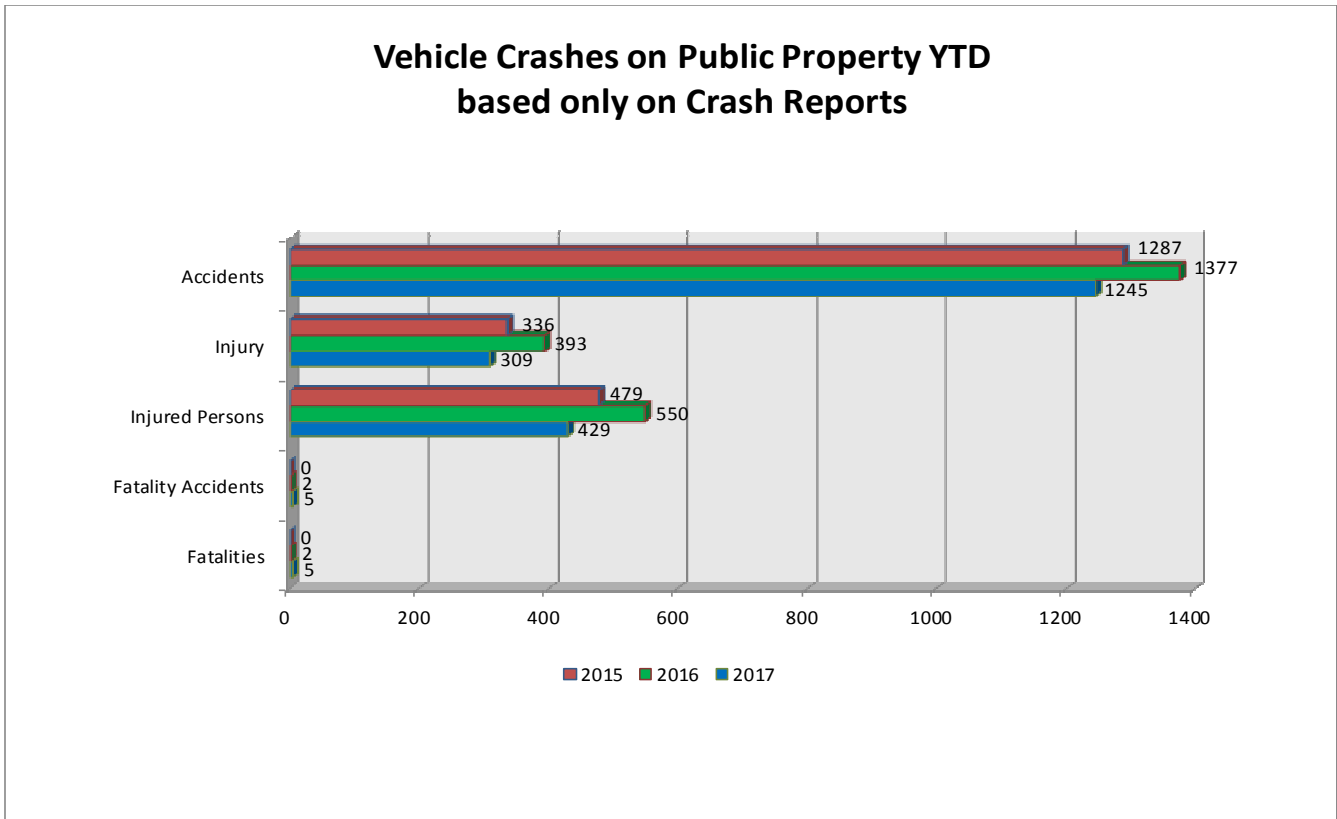

## Vehicle Crash Data

	Jan	Feb	Mar	Apr	May	Jun	Jul	Aug	Sep	Oct	Nov	Dec	Total
2015	336	311	313	319	336	336	332	318	384	358	368	321	4,032
2016	322	337	349	420	435	452	372	473	418	431	367	390	4,766
2017	392	342	434	355	409	412	0	0	0	0	0	0	2,344