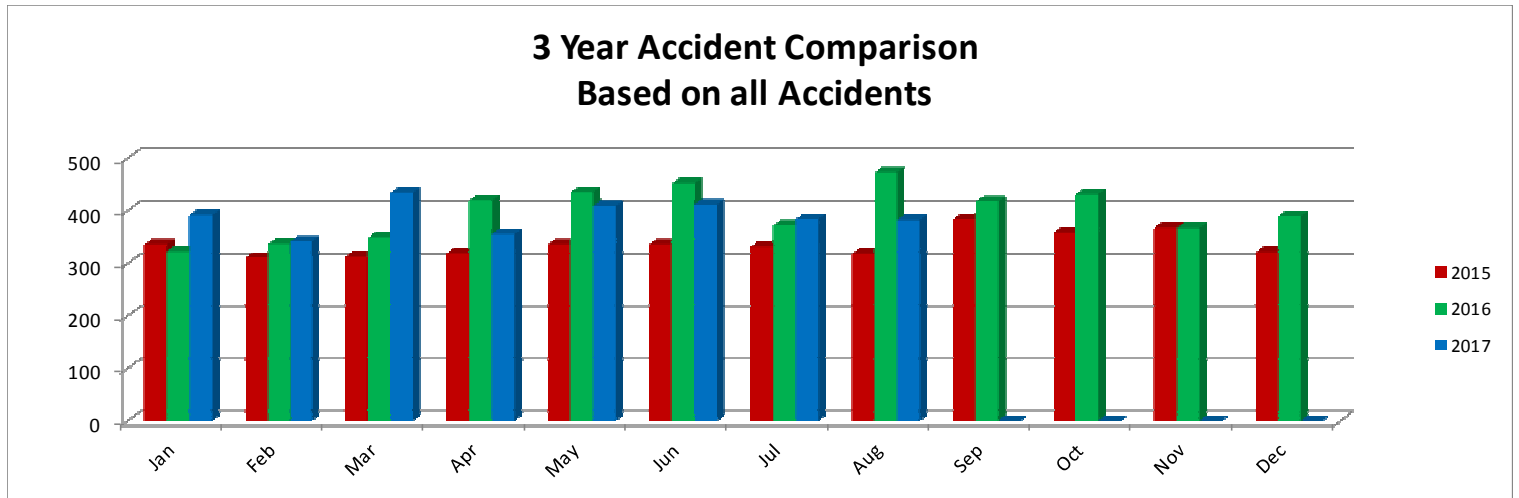

## Vehicle Crash Data

	Jan	Feb	Mar	Apr	May	Jun	Jul	Aug	Sep	Oct	Nov	Dec	Total
2015	336	311	313	319	336	336	332	318	384	358	368	321	4,032
2016	322	337	349	420	435	452	372	473	418	431	367	390	4,766
2017	392	342	434	355	409	412	384	382	0	0	0	0	3,110