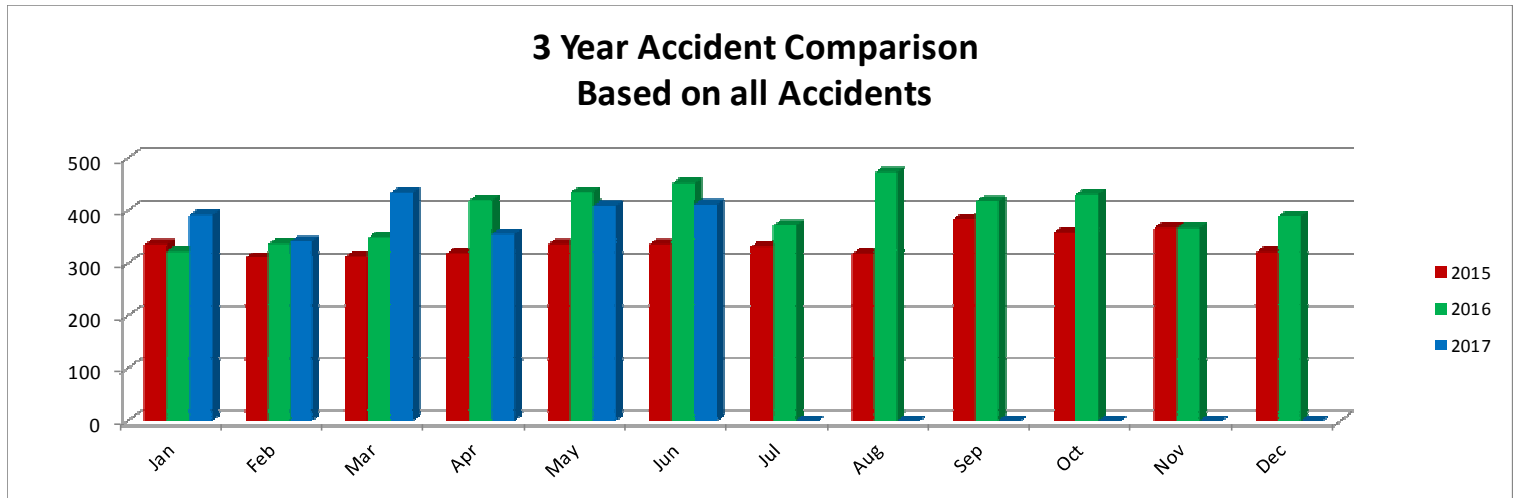

## Vehicle Crash Data

	Jan	Feb	Mar	Apr	May	Jun	Jul	Aug	Sep	Oct	Nov	Dec	Total
2015	336	311	313	319	336	336	332	318	384	358	368	321	4,032
2016	322	337	349	420	435	452	372	473	418	431	367	390	4,766
2017	392	342	434	355	409	412	0	0	0	0	0	0	2,344